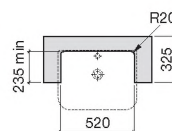

A	F
650	570
600	520
550	470
500	420

Aplicación	I	L	M
Настенная	530 T y M	610	150
Полупьедестал	570 BOTELLA	640	80
Пьедестал			150/80

327473..0	○●○ 650 x 470	Lavabo con: 527002510 Juego de fijación.	Wash-basin with: 527002510 Fixing kit.	Lavabo avec: 527002510 Jeu de fixation.	Раковина с: 527002510 Установочным комплектом.
327474..0	○●○ 600 x 470				
327475..0	○●○ 550 x 470				
327476..0	○●○ 500 x 420				
337470..0	Pedestal.	Pedestal.	Colonne.	Пьедестал.	
337471..0	Semipedestal.	Semipedestal.	Semi-colonne.	Полупьедестал.	

**Lavabo de semientpotrar**    **Semi-recessed basin**    **Lavabo semi-encasté**    **Полуэстраиваемая раковина**

	I (Сифон)	L	M
Настенная	530 T y M	610	150
Полупьедестал	570 Botella	640	80
Пьедестал			150/80

A	M
610	150
640	80
	150/80

32747S..0	○●○ 560 x 400	Lavabo con: 527004714 Juego de fijación.	Wash-basin with: 527004714 Fixing kit.	Lavabo avec: 527004714 Jeu de fixation.	Раковина с: 527004714 Установочным комплектом.
-----------	---------------	--	--	---	--