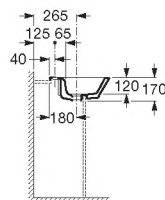

# The Gap

**Lavabo mural, pedestal o semipedestal**    **Wash-basin mural, pedestal or semi-pedestal**    **Lavabo mural, colonne ou semi-colonne**    **Настенная раковина, пьедестал или полупьедестал**

A	F
650	570
600	520
550	470
500	420

Aplicación	I	L	M
Настенная	530 T y M	610	150
Полупьедестал	570 BOTELLA	640	80
Пьедестал			150/80

327473..0	○●○ 650 x 470	Lavabo con: 527002510 Juego de fijación.	Wash-basin with: 527002510 Fixing kit.	Lavabo avec: 527002510 Jeu de fixation.	Раковина с: 527002510 Установочным комплектом.
327474..0	○●○ 600 x 470				
327475..0	○●○ 550 x 470				
327476..0	○●○ 500 x 420				
337470..0	Pedestal.	Pedestal.	Colonne.	Пьедестал.	
337471..0	Semipedestal.	Semipedestal.	Semi-colonne.	Полупьедестал.	

**Lavabo de semientpotrar**    **Semi-recessed basin**    **Lavabo semi-encasté**    **Полуэстраиваемая раковина**

	I (Сифон)	L	M
Настенная	530 T y M	610	150
Полупьедестал	570 Botella	640	80
Пьедестал			150/80

A	M
610	150
640	80
	150/80

32747S..0	○●○ 560 x 400	Lavabo con: 527004714 Juego de fijación.	Wash-basin with: 527004714 Fixing kit.	Lavabo avec: 527004714 Jeu de fixation.	Раковина с: 527004714 Установочным комплектом.
-----------	---------------	--	--	---	--