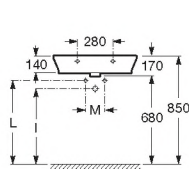

# The Gap

**Lavabo mural, pedestal o semipedestal**    **Wash-basin mural, pedestal or semi-pedestal**    **Lavabo mural, colonne ou semi-colonne**    **Настенная раковина, пьедестал или полупьедестал**

A	F
650	570
600	520
550	470
500	420

Aplicación	I	L	M
Настенная	530 T y M	610	150
Полупьедестал	570 BOTELLA	640	80
Пьедестал			150/80

327473..0	○●○ 650 x 470	Lavabo con: 527002510 Juego de fijación.	Wash-basin with: 527002510 Fixing kit.	Lavabo avec: 527002510 Jeu de fixation.	Раковина с: 527002510 Установочным комплектом.
327474..0	○●○ 600 x 470				
327475..0	○●○ 550 x 470				
327476..0	○●○ 500 x 420				
337470..0	Pedestal.	Pedestal.	Colonne.	Пьедестал.	
337471..0	Semipedestal.	Semipedestal.	Semi-colonne.	Полупьедестал.	

**Lavabo de semientpotrar**    **Semi-recessed basin**    **Lavabo semi-encasté**    **Полуэстраиваемая раковина**

	I (Сифон)	L	M
Настенная	530 T y M	610	150
Полупьедестал	570 Botella	640	80
Пьедестал			150/80

A	M
610	150
640	80
	150/80

32747S..0	○●○ 560 x 400	Lavabo con: 527004714 Juego de fijación.	Wash-basin with: 527004714 Fixing kit.	Lavabo avec: 527004714 Jeu de fixation.	Раковина с: 527004714 Установочным комплектом.
-----------	---------------	--	--	---	--