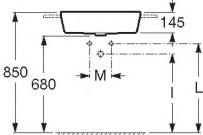

# The Gap

**Lavabo mural, pedestal o semipedestal**    **Wash-basin mural, pedestal or semi-pedestal**    **Lavabo mural, colonne ou semi-colonne**    **Настенная раковина, пьедестал или полупьедестал**

A	F
650	570
600	520
550	470
500	420

Aplicación	I	L	M
Настенная	530 T y M	610	150
Полупьедестал	570 BOTELLA	640	80
Пьедестал			150/80

327473..0	○●○ 650 x 470	Lavabo con: 527002510 Juego de fijación.	Wash-basin with: 527002510 Fixing kit.	Lavabo avec: 527002510 Jeu de fixation.	Раковина с: 527002510 Установочным комплектом.
327474..0	○●○ 600 x 470				
327475..0	○●○ 550 x 470				
327476..0	○●○ 500 x 420				
337470..0	Pedestal.	Pedestal.	Colonne.	Пьедестал.	
337471..0	Semipedestal.	Semipedestal.	Semi-colonne.	Полупьедестал.	

**Lavabo de semientpotrar**    **Semi-recessed basin**    **Lavabo semi-encasté**    **Полуэстраиваемая раковина**

	I (Сифон)	L	M
Настенная	530 T y M	610	150
Полупьедестал	570 Botella	640	80
Пьедестал			150/80