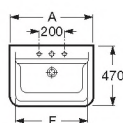

# The Gap

**Lavabo mural, pedestal o semipedestal**    **Wash-basin mural, pedestal or semi-pedestal**    **Lavabo mural, colonne ou semi-colonne**    **Настенная раковина, пьедестал или полупьедестал**

A	F
650	570
600	520
550	470
500	420

Aplicación	I	L	M
Настенная	530 T y M	610	150
Полупьедестал	570 BOTELLA	640	80
Пьедестал			150/80

327473..0	○●○ 650 x 470	Lavabo con: 527002510 Juego de fijación.	Wash-basin with: 527002510 Fixing kit.	Lavabo avec: 527002510 Jeu de fixation.	Раковина с: 527002510 Установочным комплектом.
327474..0	○●○ 600 x 470				
327475..0	○●○ 550 x 470				
327476..0	○●○ 500 x 420				
337470..0	Pedestal.	Pedestal.	Colonne.	Пьедестал.	
337471..0	Semipedestal.	Semipedestal.	Semi-colonne.	Полупьедестал.	

**Lavabo de semientpotrar**    **Semi-recessed basin**    **Lavabo semi-encasté**    **Полуэстраиваемая раковина**

	I (Сифон)	L	M
Настенная	530 T y M	610	150
Полупьедестал	570 Botella	640	80
Пьедестал			150/80