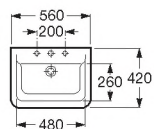

# The Gap

**Lavabo mural, pedestal o semipedestal**    **Wash-basin mural, pedestal or semi-pedestal**    **Lavabo mural, colonne ou semi-colonne**    **Настенная раковина, пьедестал или полупьедестал**

A	F
650	570
600	520
550	470
500	420

Aplicación	I	L	M
Настенная	530 T y M	610	150
Полупьедестал	570 BOTELLA	640	80
Пьедестал			150/80

327473..0	○●○ 650 x 470	Lavabo con: 527002510 Juego de fijación.	Wash-basin with: 527002510 Fixing kit.	Lavabo avec: 527002510 Jeu de fixation.	Раковина с: 527002510 Установочным комплектом.
327474..0	○●○ 600 x 470				
327475..0	○●○ 550 x 470				
327476..0	○●○ 500 x 420				
337470..0	Pedestal.	Pedestal.	Colonne.	Пьедестал.	
337471..0	Semipedestal.	Semipedestal.	Semi-colonne.	Полупьедестал.	

**Lavabo de semientpotrar**    **Semi-recessed basin**    **Lavabo semi-encasté**    **Полуэстраиваемая раковина**

	I (Сифон)	L	M
Настенная	530 T y M	610	150
Полупьедестал	570 Botella	640	80
Пьедестал			150/80