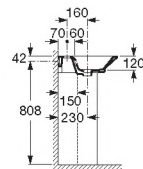

# The Gap

**Lavabo mural, pedestal o semipedestal**    **Wash-basin mural, pedestal or semi-pedestal**    **Lavabo mural, colonne ou semi-colonne**    **Настенная раковина, пьедестал или полупьедестал**

A	F
650	570
600	520
550	470
500	420

Aplicación	I	L	M
Настенная	530 T y M	610	150
Полупьедестал	570 BOTELLA	640	80
Пьедестал			150/80

327473..0	○●○ 650 x 470	Lavabo con: 527002510 Juego de fijación.	Wash-basin with: 527002510 Fixing kit.	Lavabo avec: 527002510 Jeu de fixation.	Раковина с: 527002510 Установочным комплектом.
327474..0	○●○ 600 x 470				
327475..0	○●○ 550 x 470				
327476..0	○●○ 500 x 420				
337470..0	Pedestal.	Pedestal.	Colonne.	Пьедестал.	
337471..0	Semipedestal.	Semipedestal.	Semi-colonne.	Полупьедестал.	

**Lavabo de semientpotrar**    **Semi-recessed basin**    **Lavabo semi-encasté**    **Полуэстраиваемая раковина**

	I (Сифон)	L	M
Настенная	530 T y M	610	150
Полупьедестал	570 Botella	640	80
Пьедестал			150/80

A	M
610	150
640	80
	150/80

32747S..0	○●○ 560 x 400	Lavabo con: 527004714 Juego de fijación.	Wash-basin with: 527004714 Fixing kit.	Lavabo avec: 527004714 Jeu de fixation.	Раковина с: 527004714 Установочным комплектом.
-----------	---------------	--	--	---	--