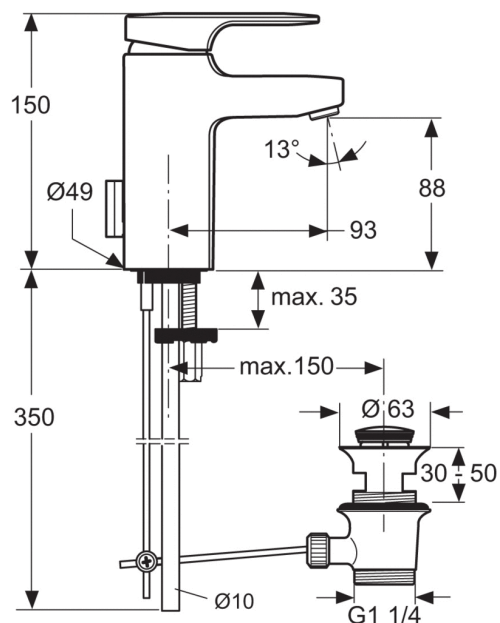

Артикул: A3906

MOMENTS Однорукоятковый смеситель...

Смесители для умывальника

MOMENTS Однорукоятковый смеситель для умывальника под 1 отверстие, система монтажа EASY-FIX, жесткая подводка, картридж IS 40 мм Multiport, литой корпус с отверстием под стержень донного клапана, металлический донный клапан, металлическая рукоятка с индикатором горячей / холодной воды, аэратор CASCADE M24x1

Покрытие*

*Покрытие: AA = Chrome