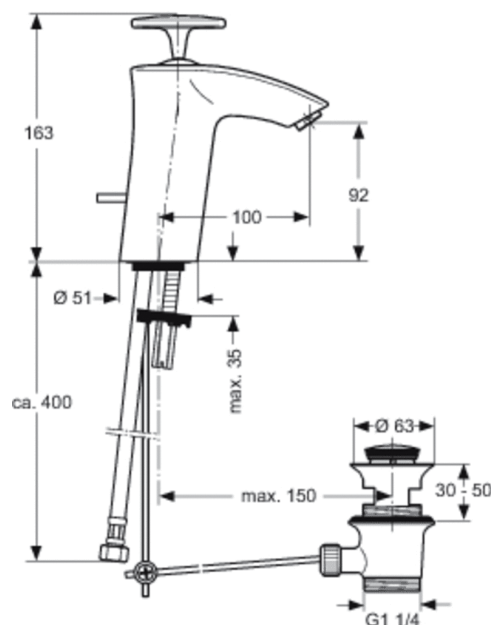

Артикул: A5350
VENICE
VENICE Однорукоятковый смеситель...

Смесители для умывальника

VENICE Однорукоятковый смеситель для умывальника под 1 отверстие Система монтажа EASY-FIX, гибкая подводка 3/8", картридж 40 мм IS Multiport JOYSTICK, металлический донный клапан, металлическая рукоятка - джойстик, аэратор CASCADE M18X1

Покрытие*

AA

*Покрытие: AA = Chrome