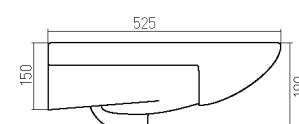

АКВАПОЛО-6533 65 см

глубина чаши 140

белый 1WH110162

АКВАМЕЛЬ 67 см

глубина чаши 135

белый 1WH110213

АКВАЛАЙН 75 см

глубина чаши 130