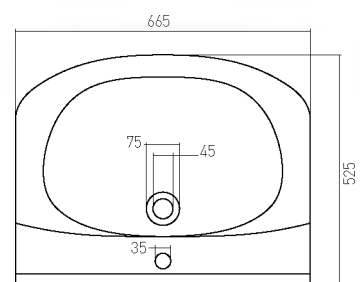

АКВАПОЛО-6533 65 см

глубина чаши 140

белый 1WH110162

АКВАМЕЛЬ 67 см

глубина чаши 135

белый 1WH110213

АКВАЛАЙН 75 см

глубина чаши 130

белый 1WH110237