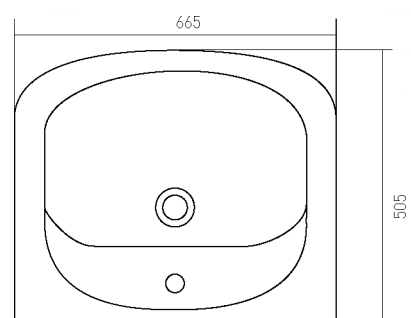

АКВАПОЛО-6533 65 см

глубина чаши 140

белый 1WH110162

АКВАМЕЛЬ 67 см

глубина чаши 135

белый 1WH110213

АКВАЛАЙН 75 см

глубина чаши 130

белый 1WH110237