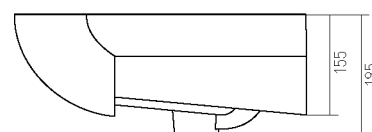

АКВАПОЛО-6533 65 см

глубина чаши 140

белый 1WH110162

АКВАМЕЛЬ 67 см

глубина чаши 135

белый 1WH110213

АКВАЛАЙН 75 см

глубина чаши 130