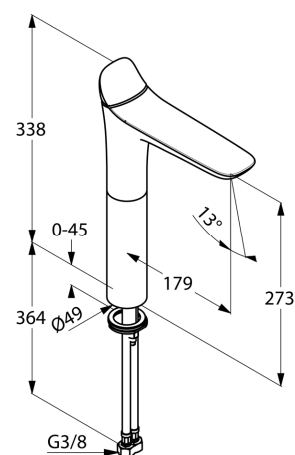

Изделие: **KLUDI AMBIENTA**
однорычажный смеситель на умывальник
DN 15

Номер артикула: **53 298 05 75**

Поверхность: **05 – хром**

Описание изделия:

литой рычаг
монтаж на одно отверстие
класс расхода воды Z
аэратор s-pointer Cache M 24 x 1
керамический картридж
гибкая подводка G 3/8
система быстрого монтажа
без донного клапана
высота излива 273 мм
класс шума I

Дополнительная информация:

Класс расхода воды Z:
макс. расход воды до 9 л/мин. при давлении 3 бара

Класс шума I:
макс. 20 дБ при давлении 3 бара

Фото продукта

Размеры

График расхода воды