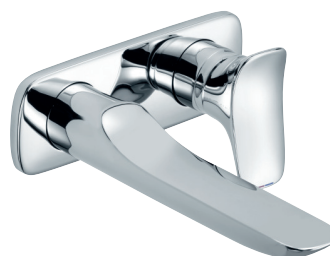

Изделие:

KLUDI AMBIENTA
смеситель для умывальника
для настенного монтажа

Номер артикула:

53 244 05 75

Поверхность:

05 – хром

Описание изделия:

внешняя монтажная часть
литой рычаг
монтаж на 2 отверстия
класс расхода воды Z
аэратор s-pointer Cache M 24 x 1
длина излива 186 мм
для внутренней части 38 243

Дополнительная информация:

Класс расхода воды Z:
макс. расход воды до 9 л/мин. при давлении 3 бара

Фото продукта