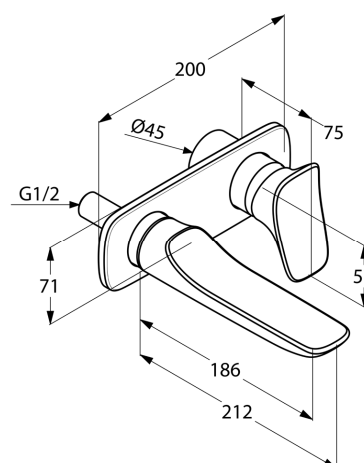

Изделие:

KLUDI AMBIENTA
смеситель для умывальника
для настенного монтажа

Номер артикула:

53 244 05 75

Поверхность:

05 – хром

Описание изделия:

внешняя монтажная часть
литой рычаг
монтаж на 2 отверстия
класс расхода воды Z
аэратор s-pointer Cache M 24 x 1
длина излива 186 мм
для внутренней части 38 243

Дополнительная информация:

Класс расхода воды Z:
макс. расход воды до 9 л/мин. при давлении 3 бара

Фото продукта

Размеры