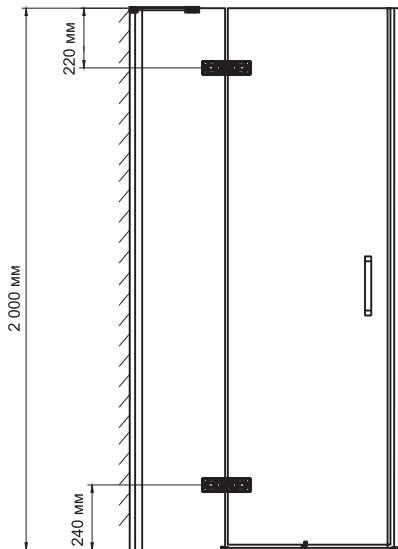

**Aller 10H06RBLACK**  
 Душевой уголок, прямоугольник, с правой распашной дверью на петлях

Габаритные размеры: 1200\*800\*2000 мм

**Характеристики:**

- Закаленное прозрачное стекло 8 мм;
- Покрытие стекла Easy Clean, Eco-shield (Германия);
- Распашной механизм из латуни;
- Анодированный алюминиевый профиль 46 мм;
- Регулирующий профиль до 13 мм;
- Ручки двери из сплава металлов;
- Siliconовый уплотнитель двери с магнитным замком;
- Siliconовые уплотнители

**В комплект входит:**

- Набор быстрого монтажа.

Поддон в комплект не входит. Возможна установка как на поддон, так и непосредственно на пол.

**Aller 10H07LBLACK**  
 Душевой уголок, прямоугольник, с левой распашной дверью на петлях

Габаритные размеры: 1200\*900\*2000 мм

**Характеристики:**

- Закаленное прозрачное стекло 8 мм;
- Покрытие стекла Easy Clean, Eco-shield (Германия);
- Распашной механизм из латуни;
- Анодированный алюминиевый профиль 46мм;
- Регулирующий профиль до 13 мм;
- Ручки двери из сплава металлов;
- Siliconовый уплотнитель двери с магнитным замком;
- Siliconовые уплотнители.