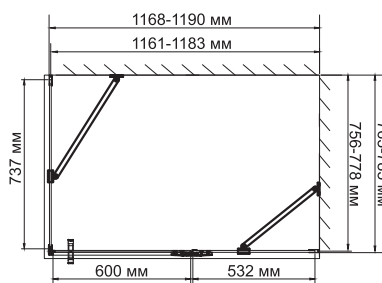

**Aller 10H06RBLACK**  
 Душевой уголок, прямоугольник, с правой распашной дверью на петлях

Габаритные размеры: 1200\*800\*2000 мм

**Характеристики:**

- Закаленное прозрачное стекло 8 мм;
- Покрытие стекла Easy Clean, Eco-shield (Германия);
- Распашной механизм из латуни;
- Анодированный алюминиевый профиль 46 мм;
- Регулирующий профиль до 13 мм;
- Ручки двери из сплава металлов;
- Siliconовый уплотнитель двери с магнитным замком;
- Siliconовые уплотнители

**В комплект входит:**

- Набор быстрого монтажа.

Поддон в комплект не входит. Возможна установка как на поддон, так и непосредственно на пол.

**Aller 10H07LBLACK**  
 Душевой уголок, прямоугольник, с левой распашной дверью на петлях

Габаритные размеры: 1200\*900\*2000 мм

**Характеристики:**

- Закаленное прозрачное стекло 8 мм;
- Покрытие стекла Easy Clean, Eco-shield (Германия);
- Распашной механизм из латуни;
- Анодированный алюминиевый профиль 46мм;
- Регулирующий профиль до 13 мм;
- Ручки двери из сплава металлов;
- Siliconовый уплотнитель двери с магнитным замком;
- Siliconовые уплотнители.