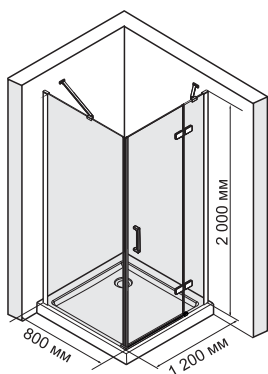

**Aller 10H06RBLACK**  
 Душевой уголок, прямоугольник, с правой распашной дверью на петлях

Габаритные размеры: 1200\*800\*2000 мм

**Характеристики:**

- Закаленное прозрачное стекло 8 мм;
- Покрытие стекла Easy Clean, Eco-shield (Германия);
- Распашной механизм из латуни;
- Анодированный алюминиевый профиль 46 мм;
- Регулирующий профиль до 13 мм;
- Ручки двери из сплава металлов;
- Siliconовый уплотнитель двери с магнитным замком;
- Siliconовые уплотнители

**В комплект входит:**

- Набор быстрого монтажа.

Поддон в комплект не входит. Возможна установка как на поддон, так и непосредственно на пол.

**Aller 10H07LBLACK**  
 Душевой уголок, прямоугольник, с левой распашной дверью на петлях

Габаритные размеры: 1200\*900\*2000 мм

**Характеристики:**

- Закаленное прозрачное стекло 8 мм;
- Покрытие стекла Easy Clean, Eco-shield (Германия);
- Распашной механизм из латуни;
- Анодированный алюминиевый профиль 46мм;
- Регулирующий профиль до 13 мм;
- Ручки двери из сплава металлов;
- Siliconовый уплотнитель двери с магнитным замком;
- Siliconовые уплотнители.