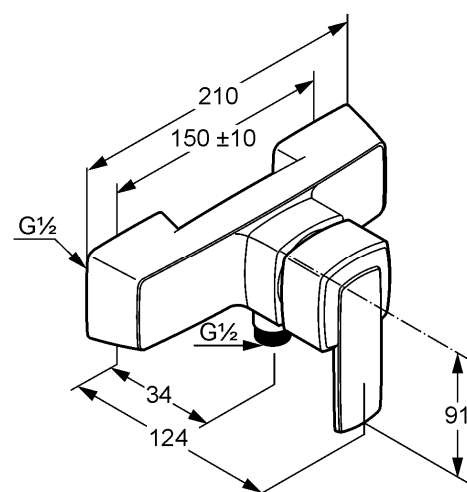

Изделие: KLUDI Q-BE0
однорычажный смеситель для душа DN 15

Номер артикула: 50 714 05 75

Поверхность: 05 - хром

Описание изделия:

литой рычаг
настенный монтаж
класс расхода воды В
скрытые эксцентрики для настенного монтажа
керамический картридж с ограничителем горячей воды
защищен от обратного тока воды
отвод для душа G 1/2
без душевого гарнитура
класс шума I

Дополнительная информация:

Класс расхода воды В:
макс. расход воды до 25 л/мин. при давлении 3 бара

Класс шума I:
макс. 20 дБ при давлении 3 бара

Фото продукта

Размеры

График расхода воды